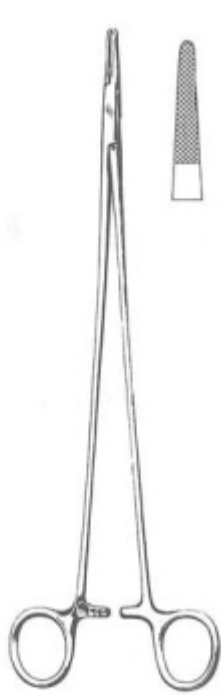

Nadelhalter
Needle Holders
Porte-aiguilles
Porta-agujas
Port'aghi

DERF
24110.12 12 cm **24114.12**

DERF
24120.12
12,5 cm

NEIVERT
24146.13

BAUMGARTNER
24150.12 12,5 cm **24154.12**
24150.14 14,0 cm **24154.14**

COLLIER
24122.12
12,5 cm

HALSEY
24130.13 13 cm **24140.13**
24134.13 13 cm **24144.13**

Mit TC-Einsätzen
TC Lined
A mors TC
Con bocas TC
Con morso TC

CRILE-WOOD
24160.15 15 cm **24164.15**
24160.18 18 cm **24164.18**
24160.20 20 cm **24164.20**

CRILE-MURRAY
24170.15 15 cm **24174.15**

MAYO-HEGAR
24180.14 14 cm **24184.14**
24180.16 16 cm **24184.16**
24180.18 18 cm **24184.18**
24180.20 20 cm **24184.20**
24180.24 24 cm **24184.24**
24180.26 26 cm **24184.26**
24180.30 30 cm **24184.30**

MAYO-HEGAR
24190.16 16 cm **24194.16**
24190.18 18 cm **24194.18**
24190.20 20 cm **24194.20**

cm	DE BAKEY	RYDER
13		24224.13
15	24214.15	24224.15
18	2414.18	24224.18
20	24214.20	24224.20
23	24214.23	24224.23
26	24214.26	24224.26
31	24214.31	
37	24214.37	