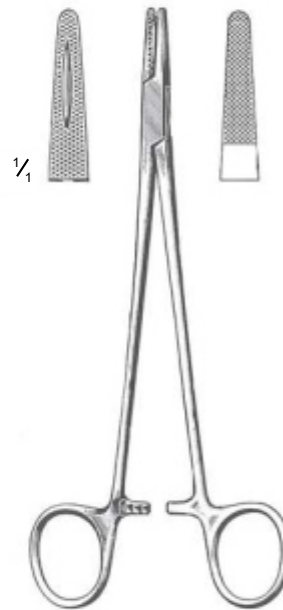

Nadelhalter
Needle Holders
Porte-aiguilles
Porta-agujas
Port'aghi

DERF
24110.12 12 cm **24114.12**

DERF
24120.12
12,5 cm

NEIVERT
24146.13

BAUMGARTNER
24150.12 12,5 cm **24154.12**
24150.14 14,0 cm **24154.14**

COLLIER
24122.12
12,5 cm

HALSEY
24130.13 13 cm **24140.13**
24134.13 13 cm **24144.13**

Mit TC-Einsätzen
TC Lined
A mors TC
Con bocas TC
Con morso TC

CRILE-WOOD
24160.15 15 cm **24164.15**
24160.18 18 cm **24164.18**
24160.20 20 cm **24164.20**

CRILE-MURRAY
24170.15 15 cm **24174.15**

MAYO-HEGAR
24180.14 14 cm **24184.14**
24180.16 16 cm **24184.16**
24180.18 18 cm **24184.18**
24180.20 20 cm **24184.20**
24180.24 24 cm **24184.24**
24180.26 26 cm **24184.26**
24180.30 30 cm **24184.30**

MAYO-HEGAR
24190.16 16 cm **24194.16**
24190.18 18 cm **24194.18**
24190.20 20 cm **24194.20**

cm	DE BAKEY	RYDER
13		24224.13
15	24214.15	24224.15
18	2414.18	24224.18
20	24214.20	24224.20
23	24214.23	24224.23
26	24214.26	24224.26
31	24214.31	
37	24214.37	