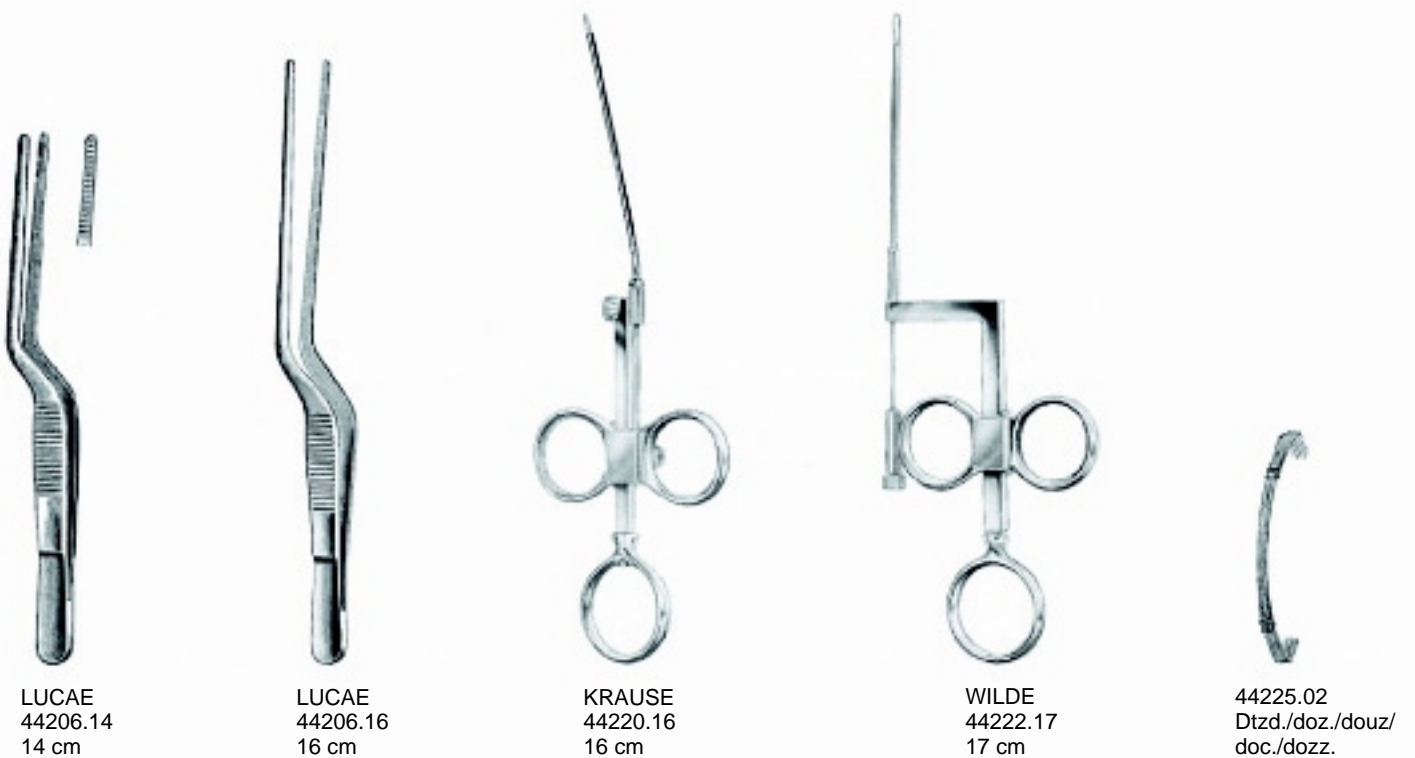

SEXTON
44162.18
18 cm

SEXTON
44164.17
17 cm

SEXTON
44165.17
17 cm

GROSS
44170.12
12 cm

GROSS
44171.12
12 cm

Schlingen, Hakchen, Pinzetten, Schnurer
 Loops, Hooklets, Dressing Forceps, Snares
 Anses, Crochets, Pincas, Serrenoead
 Asas, Granchitos, Pinzas, Cierranudos
 Anse, Uncinetti, Pinze, Serranodi

TILLEY
 44243.14
 14 cm

LITTAUER
 44245.12
 12 cm

HARTMANN
 44241.12
 12 cm

HARTMANN
 44241.14
 14 cm

QUIRE
 44251.10
 10 cm

Fremdkörperhebel
 Foreign Body Levers
 Leviers pour corps étrangers
 Elevadores para cuerpos extranjeros
 Leve per corpi estranei