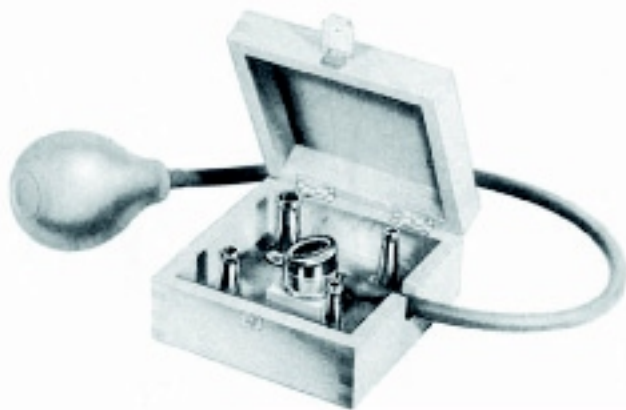

mm Ø
① = 3
44010.30
① = 4,5
44010.45
② = 5,5
44010.55
③ = 6,5
44010.65
④ = 7,5
44010.75

HARTMANN
44010.00
Set = 4

mm Ø
② = 5,5
44012.55
③ = 6,5
44012.65
④ = 7,5
44012.75

TOYNBEE
44012.00
Set = 3

mm Ø
④ = 4,5
44014.45
② = 5,5
44014.55
③ = 6,5
44014.65
④ = 7,5
44014.75

GRUBER
44014.00
Set = 4

mm Ø
① = 4,5
44015.45
② = 5,5
44015.55
③ = 6,5
44015.65
④ = 7,5
44015.75

GRUBER
44015.00
Set = 3

⑤ 44018.50
5 mm
⑥ 44018.60
6 mm
⑦ 44018.70
7 mm
⑧ 44018.80
8 mm

BOUCHERON
44018.00
Set = 4

① 6,5   ② 7   ③ 8 mm Ø

BRUENINGS
44030.04
compl.