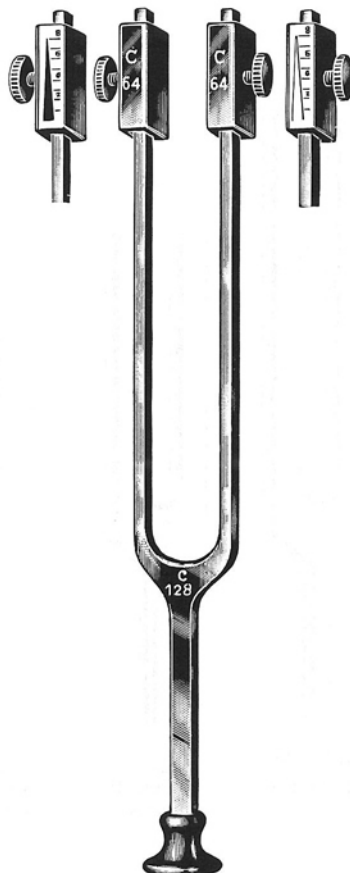

RYDEL-SEIFFER
44075.00
C 64/c 128

Lärmapparat
Noise Apparatus
Assourdisseur
Ensordecedor
Assordatore