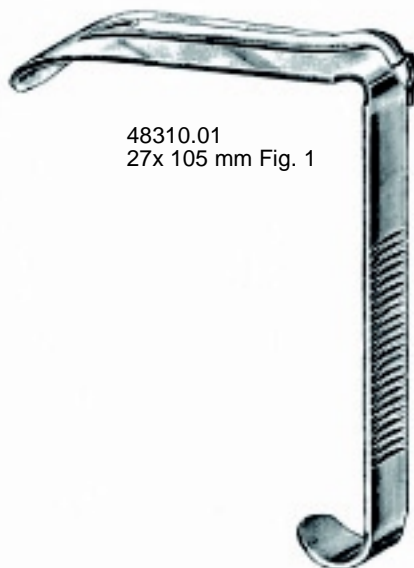

cm WHITEHEAD
 11 48280.11
 13 48280.13
 15 48280.15

cm WHITEHEAD
 11 48281.11
 13 48281.13
 15 48281.15

cm SEEMANN-SEIFFERT
 9 48285.09
 11 48285.11
 13 48285.13
 15. 48285.15

DAVIS-BOYLE
 48310.10

48310.01
 27x 105 mm Fig. 1

DAVIS-BOYLE
 48310.00
 compl.

48310.02
 25x 90 mm Fig. 2

48310.03
 25x 75 mm Fig. 3

48310.04
 22x 60 mm Fig. 4

48310.05
 20x 25 mm Fig. 5

48315.10

48315.01
28x 65 mm
Fig. 1

48315.02
32x 75 mm
Fig. 2