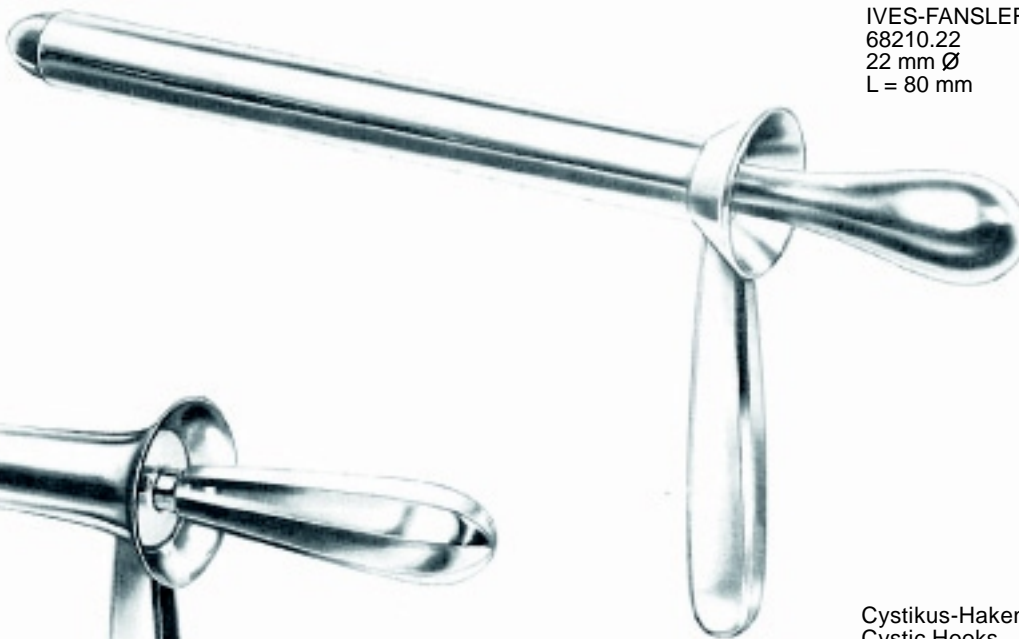

mm Ø x L	KELLY
22x 50	68220.05
22x 100	68220.10
22x 140	68220.14
22x 200	68220.20