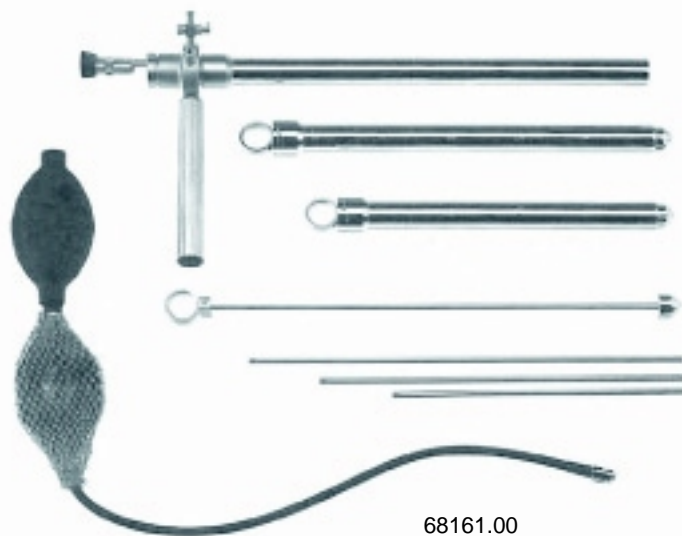

68161.00
compl.

Kaltlicht . Cold Light . Lumière froide
Luz fria . Luce fredda