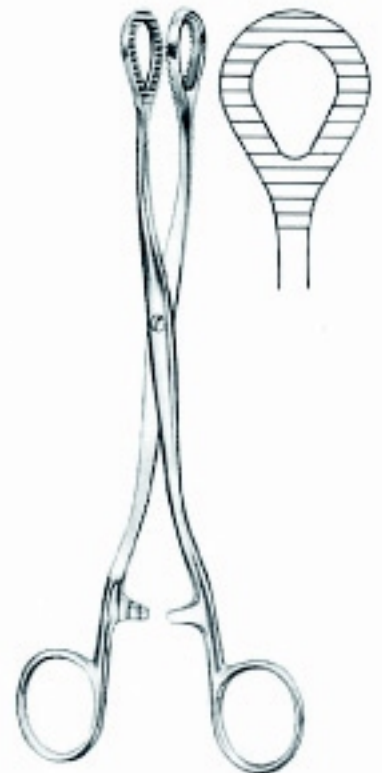

Cystikus-Haken
Cystic Hooks
Ecarteurs rectaux
Ganchos rectales
Uncini rettali

68251.01
Fig. 1

68251.02
Fig. 1

68251.03
Fig. 3

PRATT
68251.01 - 68251.03

Mastdarm
Rectum
Rectum
Recto
Retto

BUIE
68261.41
41 cm

Biopsie-Zangen
Biopsy Specimen Forceps
Pinces emporte-pièce à biopsie
Pinzas sacabocado para biopsia
Pinze Per biopsia

WESTON
68263.30
30 cm

Fig. 1

Fig. 2

Fig. 3

Fig. 4

				cm
68301.28	68302.28	68303.28	68304.28	28
68301.35	68302.35	68303.35	68304.35	35
68301.42	68302.42	68303.42	68304.42	42

drehbar
rotatable
rotative
giratoria
girevole

cm	YEOMAN
23	68311.23
33	68311.33
40	68311.40

drehbar
rotatable
rotative
giratoria
girevole

cm	TURREL
23	68321.23
33	68321.33
40	68321.40

HEYWOOD-SMITH
68402.21
21 cm