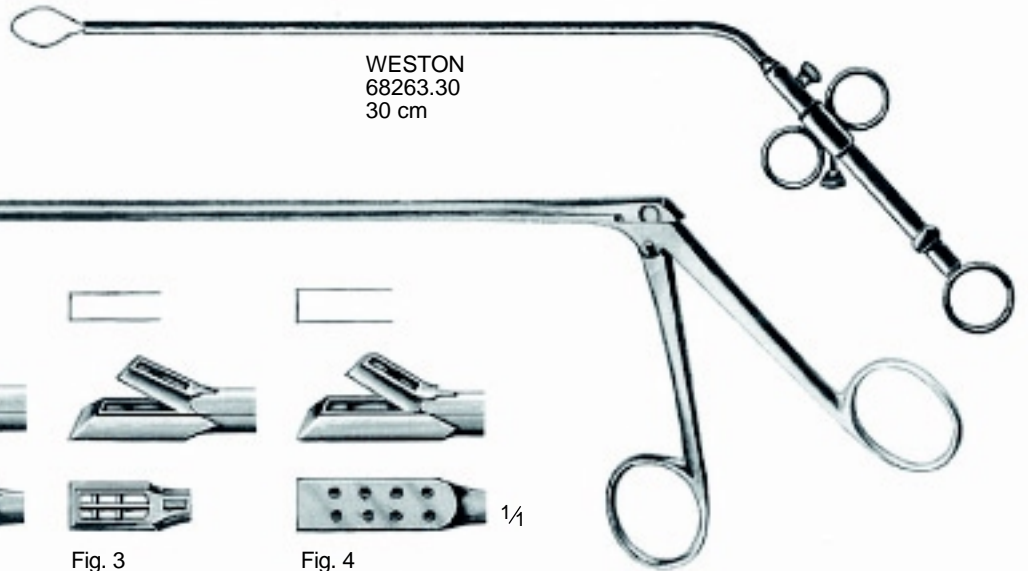

Cystikus-Haken
Cystic Hooks
Ecarteurs rectaux
Ganchos rectales
Uncini rettali

68251.01
Fig. 1

68251.02
Fig. 1

68251.03
Fig. 3

PRATT
68251.01 - 68251.03

Mastdarm
Rectum
Rectum
Recto
Retto

BUIE
68261.41
41 cm

Biopsie-Zangen
Biopsy Specimen Forceps
Pinces emporte-pièce à biopsie
Pinzas sacabocado para biopsia
Pinze Per biopsia

WESTON
68263.30
30 cm

Fig. 1

Fig. 2

Fig. 3

Fig. 4

				cm
68301.28	68302.28	68303.28	68304.28	28
68301.35	68302.35	68303.35	68304.35	35
68301.42	68302.42	68303.42	68304.42	42